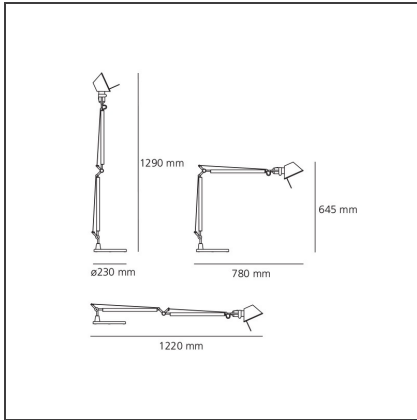

Tolomeo Table - Metal grey - Body Lamp

IP20     

DESIGN

Michele De Lucchi, Giancarlo Fassina

BESCHREIBUNG

Ausrichtbarer Arm aus glänzendem Aluminium; Gelenke aus poliertem Aluminium; Schirm aus mattem Aluminium. Auswechselbare Befestigungen: Tischfuß, Klemme, Schraubbefestigung oder fest installierte Montageplatte zur Befestigung von zwei Leuchten. Mit Federausgleichsystem. Der Code bezieht sich nur auf den Leuchtenkörper

TECHNISCHE ZEICHNUNGEN

FUNKTIONEN

Artikelnummer:	A001000	Material:	aluminium, steel
Farbe:	Grau	Serie:	Design
Installation:	Tischleuchte		

DIMENSION

Länge:	cm 78	Max Erweiterungsbreite:	cm 122
Höhe:	cm 64.5	Widerstand:	N/D
Durchmesser Fuß:	cm 23	Glühdrahttest:	N/D
Max Erweiterungslänge:	cm 129		

LUMINAIRE

Watt:	W	Lichtstrom (lm):	804lm
Spannung (V):	220V-240V	CCT:	0K
		Efficiency:	58%
		Efficacy:	8.04lm/W
		CRI:	100

Anmerkungen

Interchangeable support: table base, clamp, desk fixed support and twin support that allows two independent lamp units to be fitted. Possibility to mount LED source on E27 Socket. Complete lamp consists of body lamp + accessories