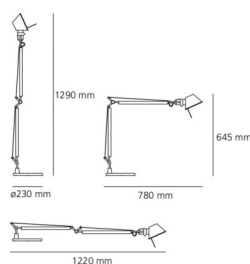

Tolomeo Tavolo - Schwarz

DESIGN:

Michele De Lucchi , Giancarlo Fassina
1987

MATERIAL:

aluminium, steel

BESCHREIBUNG:

Ausrichtbarer Arm aus glänzendem Aluminium; Gelenke aus poliertem Aluminium; Schirm aus mattem Aluminium. Auswechselbare Befestigungen: Tischfuß, Klemme, Schraubbefestigung oder fest installierte Montageplatte zur Befestigung von zwei Leuchten. Mit Federausgleichsystem. Der Code bezieht sich nur auf den Leuchtenkörper

Einsatz einer LED Lichtquelle in E27 Sockel möglich

AUSWAHL

EXTRA HALO / LED

schwarz

ARTIKELNUMMER

A004430

Lichtverteilung

TECHNISCHES DATENBLATT

FUNKTIONEN

Produktname:	Tolomeo Tavolo - Schwarz
Artikelnummer:	A004430
Farbe:	schwarz
Material:	aluminium, steel
Serie:	Design

DIMENSION

Länge:	cm 78
Höhe:	cm 64.5
Durchmesser Fuß:	cm 23
Max Erweiterungslänge:	cm 129
Max Erweiterungsbreite:	cm 122
Widerstand:	N/D
Glühdrahttest:	N/D °

DIMENSION

FARBE

OHNE LEUCHTMITTEL

	Kategorie:	HALO
	Anzahl:	1
	Lbs:	A60
	Watt:	77W
	Sockel:	E27
	Lichtstrom(lm):	1320lm
	Farbwiedergabe:	1a
	Farbtemperatur (K):	2900K
	Lebensdauer (h):	1000h

ALTERNATIVE LAMPS